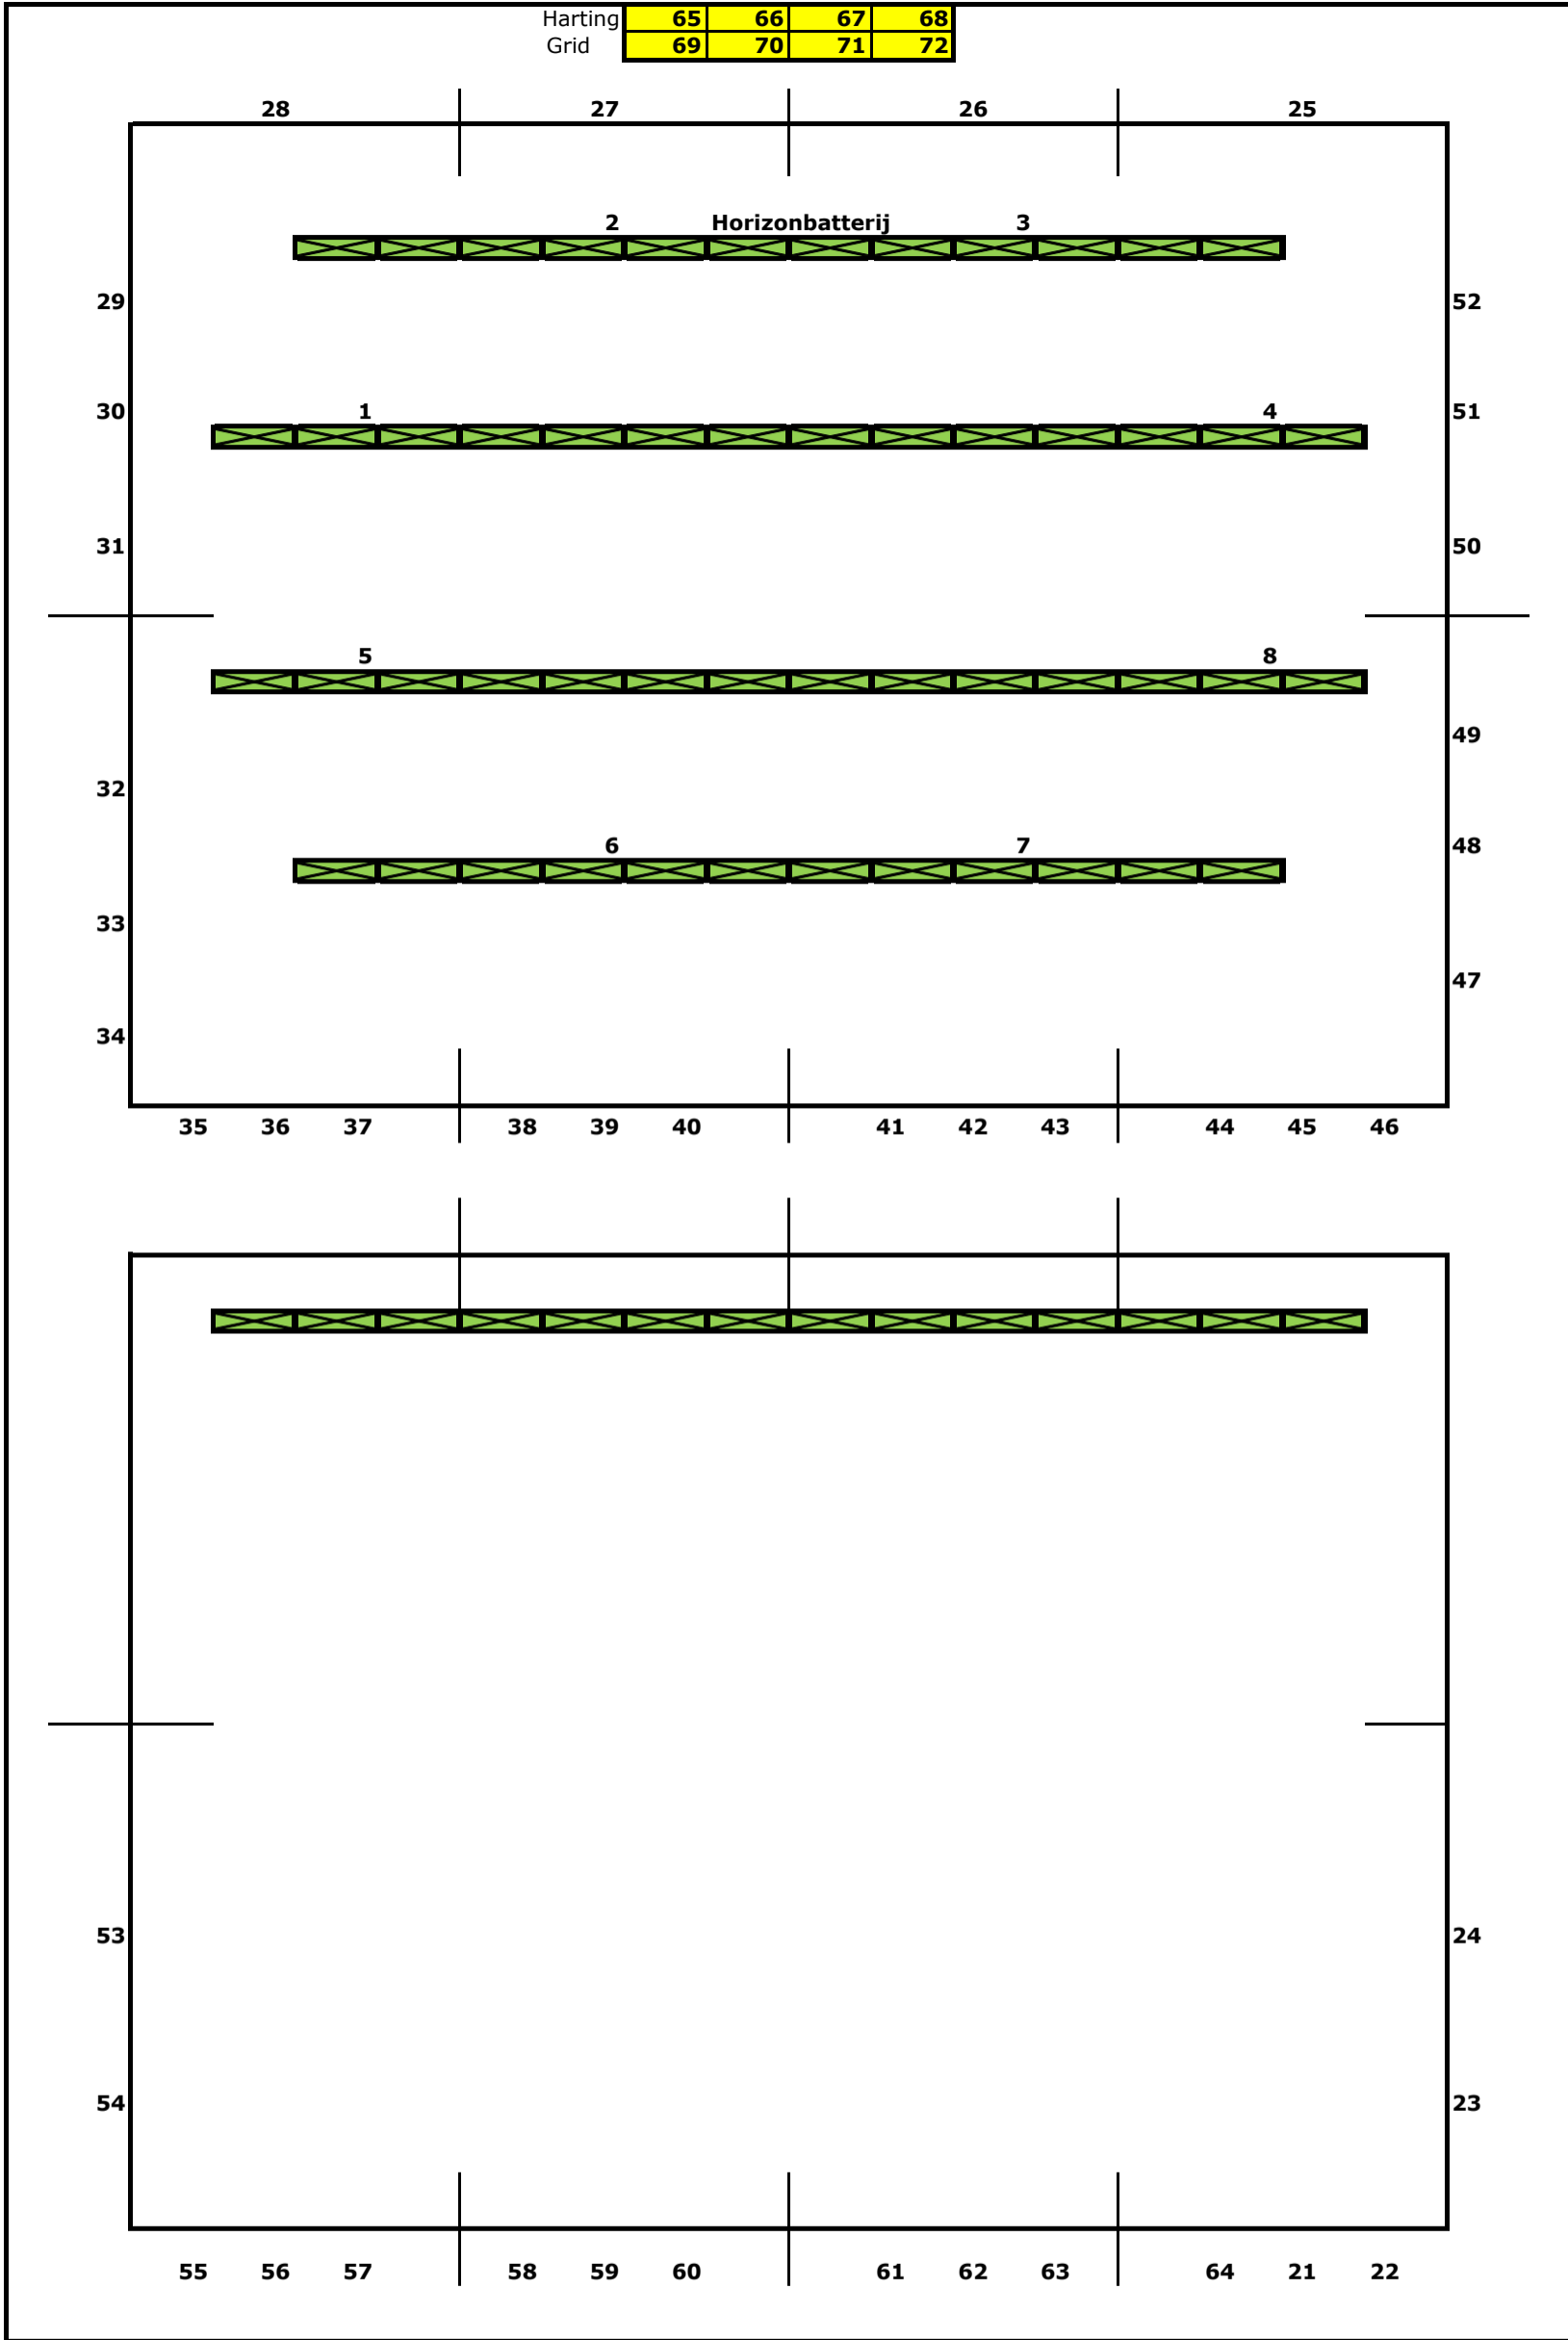

5	9
6	10
7	11
8	12

Vloer

13	17
14	18
15	19
16	20

Vloer

Harting	65	66	67	68
Grid	69	70	71	72

Breakouts:	
81	> 86
87	> 93
121	> 126
127	> 132

1
2

Vloer

3
4

Vloer

Regie booth

Truss belasting:

Truss 9 meter	
1 punt belasting	
3 punt belasting	
4 punt belasting	
5 punt belasting	

Truss 8 meter	
1 punt belasting	
3 punt belasting	
4 punt belasting	
5 punt belasting	