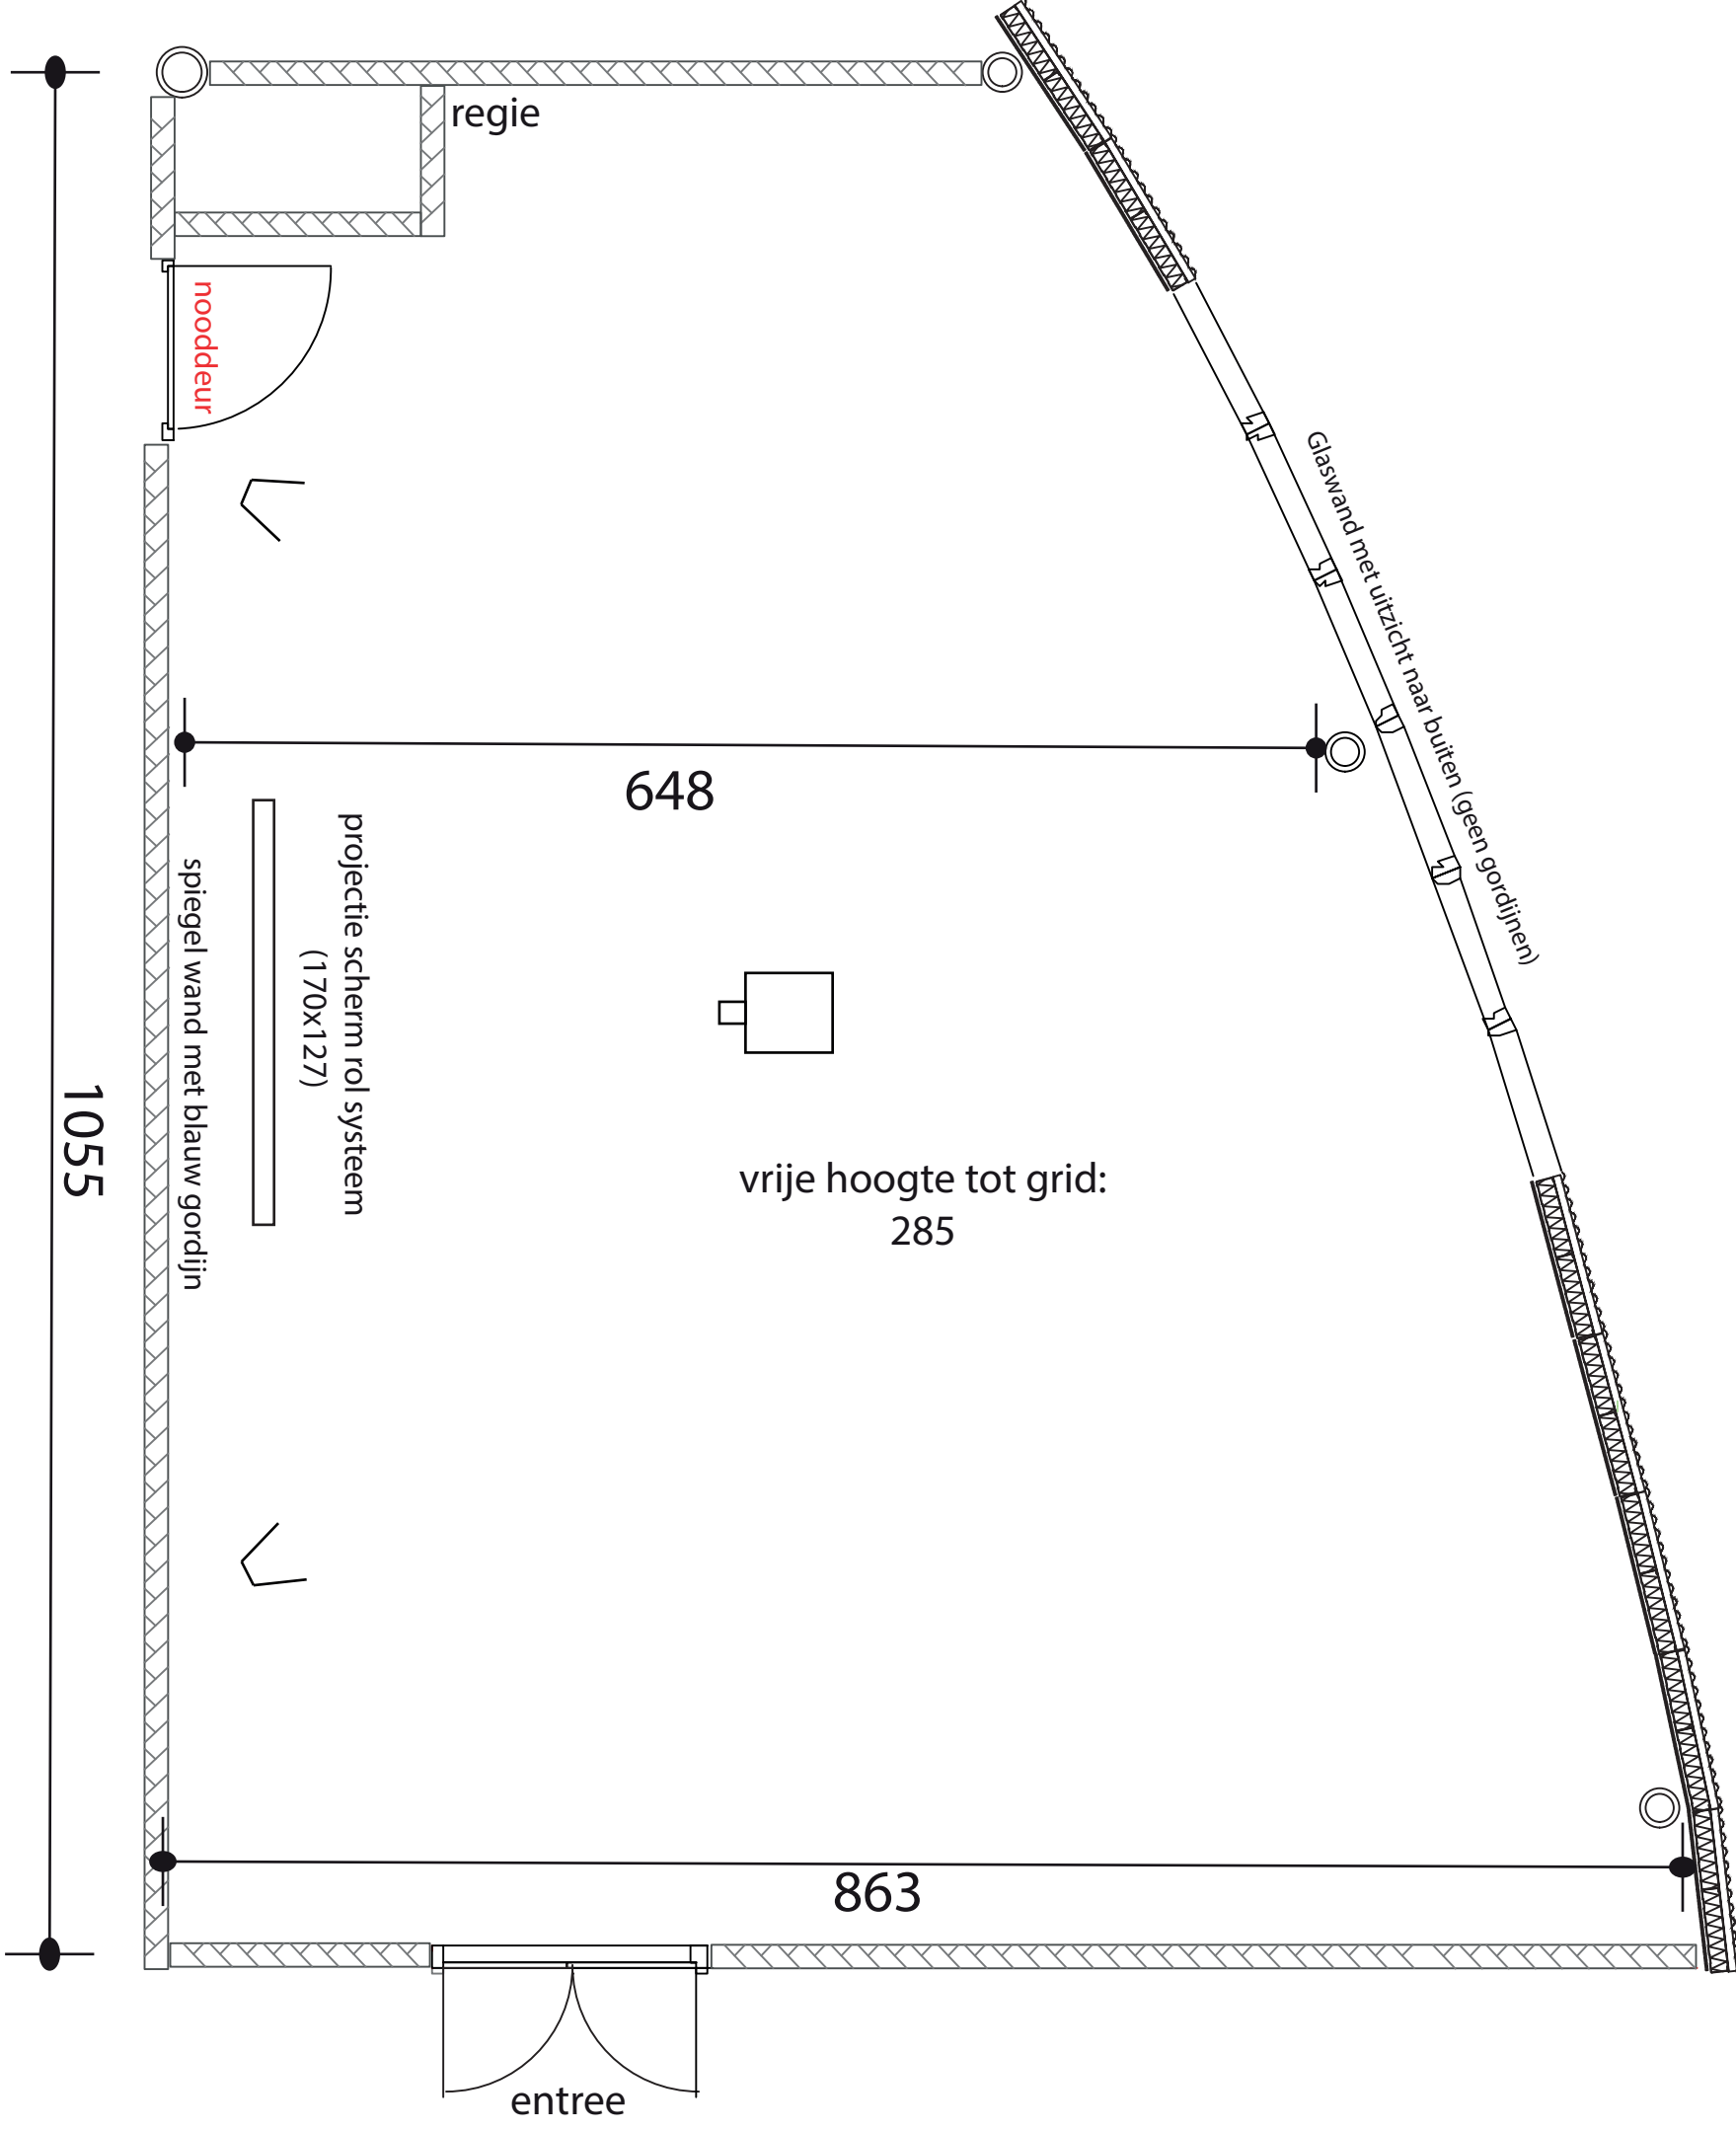

Bijlmer Parktheater Studio 3 (Eerste verdieping)

	beamer
	speaker